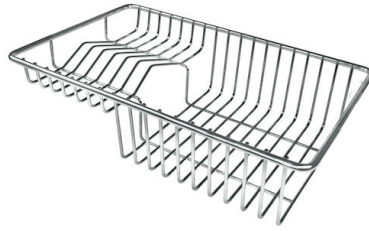

三重滑轨

Foster

Milano水槽使用巧妙的设计可以同时使用多个不同的附件。最上面一层，可以放置可滑动的创新的黑搁架，可以创造一个大的工作平面来冲洗食物和餐具。第二层用来放置和滑动通用配件，可以完成洗、冲、切、剁等多种功能。第三层靠近水槽底部，你可以放置冲洗过的食物餐具而不接触槽底，既可以沥水又不怕被槽底弄脏。

溢水口

溢水口是Foster水槽上的一项安全措施，可以防止疏忽时水的溢出。方形溢水解决方案，具有简约的方形，更加美观大方。

Compatible accessories/Accessori compatibili:

8100 600

EQUIPMENT

Milano 自动下水器 **Space**
8407 115

OPTIONAL ACCESSORIES

HPDE Twin 砧板

8644 101

不锈钢背板